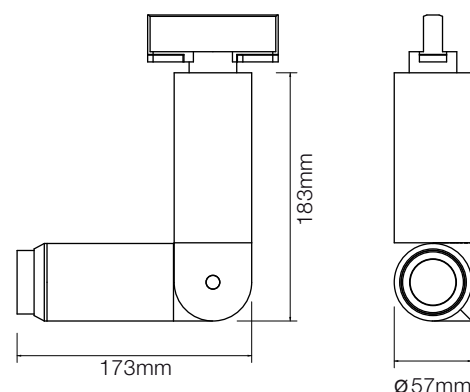

Dibujo Técnico/ Technical Drawing

GRADOS DE INCLINACIÓN
DEGREES

Especificaciones Técnicas / Technical specifications

	VERNE WW	VERNE NW	VERNE CW
Potencia Total/ Rated Power	25 W	25 W	25 W
Cantidad LED/ LED Quantity	1 LED	1 LED	1 LED
Voltaje entrada/ Input Voltage	AC 100-277V	AC 100-277V	AC 100-277V
Frecuencia/ Frequency Range	50-60 Hz	50-60 Hz	50-60 Hz
Ángulo de apertura/ Beam angle	10°/25°	10°/25°	10°/25°
IRC/ CRI	90	90	85
T° de color/ Color T°	3000K	4000K	5000K
Eficiencia/ Efficiency	90.4 lm/W	95.2 lm/W	105 lm/W
Flujo luminoso/ Luminous Flux	2260 lm	2380 lm	2620 lm
T° de trabajo/ Working T°	-35°C - 50°C	-35°C - 50°C	-35°C - 50°C
Humedad de trabajo/ Humidity	10% - 90%	10% - 90%	10% - 90%
Corriente driver/ Driver Current	700mA	700mA	700mA