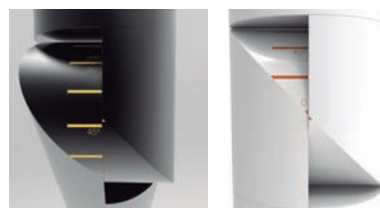

VERNE

Proyector versátil de interior para instalación en carril electrificado estándar o de superficie. Luminaria de diseño moderno que permite rotaciones en diferentes sentidos y regulación del haz de luz. Fuente de alimentación integrada. Recomendado para iluminación general y de acento, tiendas y comercios, salas de exposición, restaurantes, hoteles, etc. Disponible en diferentes acabados, temperaturas de color y potencias.

Versatile indoor projector for installation on electrified rail standard or surface mounted. Modern luminaire design that allows rotations in different directions and regulation of the light beam. Integrated power supply. Recommended for general and focused lighting, shops, showrooms, restaurants, hotels, etc. Available in different finishes, color temperatures and wattages.

Dibujo Técnico/ Technical Drawing

GRADOS DE INCLINACIÓN
DEGREES

Especificaciones Técnicas / Technical specifications

	VERNE WW	VERNE NW	VERNE CW
Potencia Total/ Rated Power	25 W	25 W	25 W
Cantidad LED/ LED Quantity	1 LED	1 LED	1 LED
Voltaje entrada/ Input Voltage	AC 100-277V	AC 100-277V	AC 100-277V
Frecuencia/ Frequency Range	50-60 Hz	50-60 Hz	50-60 Hz
Ángulo de apertura/ Beam angle	10°/25°	10°/25°	10°/25°
IRC/ CRI	90	90	85
T° de color/ Color T°	3000K	4000K	5000K
Eficiencia/ Efficiency	90.4 lm/W	95.2 lm/W	105 lm/W
Flujo luminoso/ Luminous Flux	2260 lm	2380 lm	2620 lm
T° de trabajo/ Working T°	-35°C - 50°C	-35°C - 50°C	-35°C - 50°C
Humedad de trabajo/ Humidity	10% - 90%	10% - 90%	10% - 90%
Corriente driver/ Driver Current	700mA	700mA	700mA