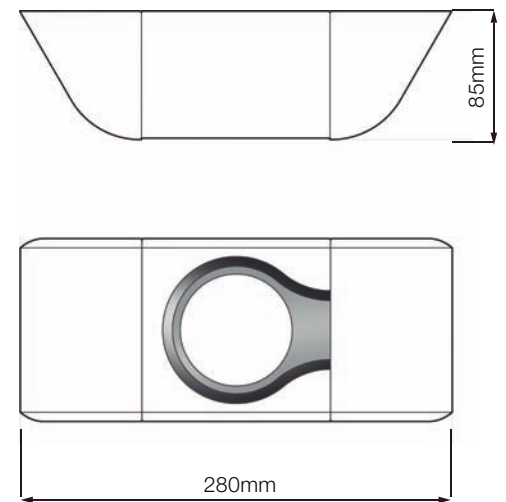

NEMO

La luminaria tipo proyector NEMO está diseñada para la iluminación de escaparates y para retail en general. Formada por módulos LED que se orientan a 45° de inclinación. Incorpora un LED de alta potencia. Diseño con líneas modernas en cuerpo de aluminio. Diferentes opciones de acabado, colores y ópticas.

Dibujo Técnico / Technical Drawing

Especificaciones Técnicas / Technical specifications

	NEMO WW	NEMO NW	NEMO CW
Potencia Total/ Rated Power	25 W	25 W	25 W
Cantidad LED/LED Quantity	1 LED	1 LED	1 LED
Voltaje entrada/ Input Voltage	AC 100-277V	AC 100-277V	AC 100-277V
Frecuencia/ Frequency Range	50-60 Hz	50-60 Hz	50-60 Hz
Ángulo de apertura/ Beam angle	10°/25°	10°/25°	10°/25°
IRC/ CRI	90	90	85
T° de color/ Color T°	3000K	4000K	5000K
Eficiencia/ Efficiency	90.4 lm/W	95.2 lm/W	105 lm/W
Flujo luminoso/ Luminous Flux	2260 lm	2380 lm	2620 lm
T° de trabajo/ Working T°	-35°C - 50°C	-35°C - 50°C	-35°C - 50°C
Humedad de trabajo/ Humidity	10% - 90%	10% - 90%	10% - 90%
Corriente driver/ Driver Current	700mA	700mA	700mA