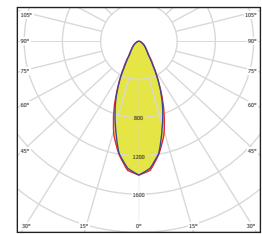

Dibujo Técnico/ Technical Drawing

Especificaciones Técnicas / Technical specifications

	CARDAN WW	CARDAN NW	CARDAN CW
Potencia Total/ Rated Power	25 W	25 W	25 W
Cantidad LED/ LED Quantity	1 LED	1 LED	1 LED
Voltaje entrada/ Input Voltage	AC 100-277V	AC 100-277V	AC 100-277V
Frecuencia/ Frequency Range	50-60 Hz	50-60 Hz	50-60 Hz
Ángulo de apertura/ Beam angle	10°/25°	10°/25°	10°/25°
IRC/ CRI	90	90	85
T° de color/ Color T°	3000K	4000K	5000K
Eficiencia/ Efficiency	90.4 lm/W	95.2 lm/W	105 lm/W
Flujo luminoso/ Luminous Flux	2260 lm	2380 lm	2620 lm
T° de trabajo/ Working T°	-35°C - 50°C	-35°C - 50°C	-35°C - 50°C
Humedad de trabajo/ Humidity	10% - 90%	10% - 90%	10% - 90%
Corriente driver/ Driver Current	700mA	700mA	700mA

Distribución lumínica/ Distribution light

CURVA POLAR SPOT

CURVA POLAR FLOOD

VIDA ÚTIL

60.000h

IP40 CE A+