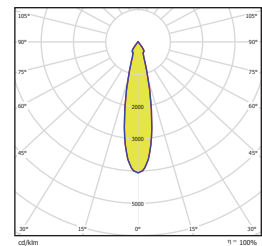

Dibujo Técnico/ Technical Drawing

Especificaciones Técnicas / Technical specifications

	CARDAN WW	CARDAN NW	CARDAN CW
Potencia Total/ Rated Power	25 W	25 W	25 W
Cantidad LED/ LED Quantity	1 LED	1 LED	1 LED
Voltaje entrada/ Input Voltage	AC 100-277V	AC 100-277V	AC 100-277V
Frecuencia/ Frequency Range	50-60 Hz	50-60 Hz	50-60 Hz
Ángulo de apertura/ Beam angle	10°/25°	10°/25°	10°/25°
IRC/ CRI	90	90	85
T° de color/ Color T°	3000K	4000K	5000K
Eficiencia/ Efficiency	90.4 lm/W	95.2 lm/W	105 lm/W
Flujo luminoso/ Luminous Flux	2260 lm	2380 lm	2620 lm
T° de trabajo/ Working T°	-35°C - 50°C	-35°C - 50°C	-35°C - 50°C
Humedad de trabajo/ Humidity	10% - 90%	10% - 90%	10% - 90%
Corriente driver/ Driver Current	700mA	700mA	700mA

Distribución lumínica/ Distribution light

CURVA POLAR SPOT

CURVA POLAR FLOOD

VIDA ÚTIL

60.000h

IP40 CE A+