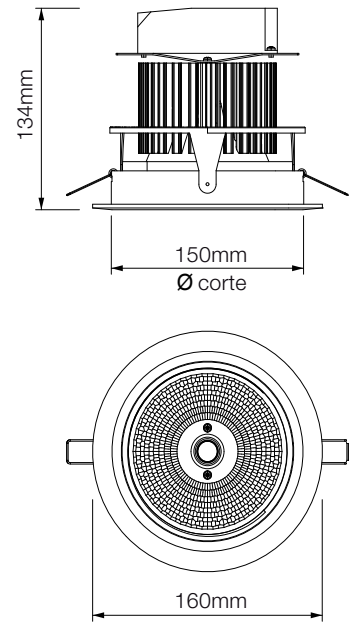

CARDAN HIBRIDA

Downlight orientable y empotrable para instalación en falso techo. Incorpora LED de alto rendimiento con reflector que asegura una máxima eficiencia del flujo lumínico. Producto indicado para la iluminación de acento en tiendas y comercios, zonas de trabajo, centros comerciales, etc.

Adjustable recessed downlight for ceiling installation. It incorporates high performance LED reflector that ensures a maximum efficiency of luminous flux.

Product for accent lighting in shops, working areas, shopping centers, etc.

Dibujo Técnico/ Technical Drawing

Especificaciones Técnicas / Technical specifications

	CARDAN WW	CARDAN NW	CARDAN CW
Potencia Total/ Rated Power	25 W	25 W	25 W
Cantidad LED/ LED Quantity	1 LED	1 LED	1 LED
Voltaje entrada/ Input Voltage	AC 100-277V	AC 100-277V	AC 100-277V
Frecuencia/ Frequency Range	50-60 Hz	50-60 Hz	50-60 Hz
Ángulo de apertura/ Beam angle	10°/25°	10°/25°	10°/25°
IRC/ CRI	90	90	85
T° de color/ Color T°	3000K	4000K	5000K
Eficiencia/ Efficiency	90.4 lm/W	95.2 lm/W	105 lm/W
Flujo luminoso/ Luminous Flux	2260 lm	2380 lm	2620 lm
T° de trabajo/ Working T°	-35°C - 50°C	-35°C - 50°C	-35°C - 50°C
Humedad de trabajo/ Humidity	10% - 90%	10% - 90%	10% - 90%
Corriente driver/ Driver Current	700mA	700mA	700mA

Distribución lumínica/ Distribution light

CURVA POLAR SPOT

CURVA POLAR FLOOD

VIDA ÚTIL

60.000h

IP40 CE A+