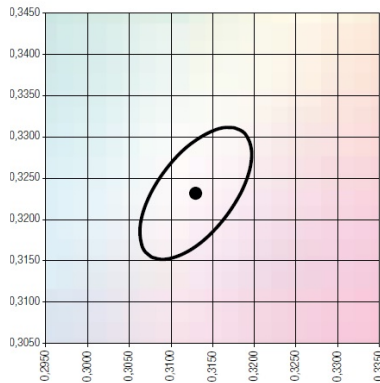

Características

IP 20 | IK 02 | CE

Material	Aluminio repulsado de alta calidad con disipador de extrusión	Fuente de luz	LED 930 Gama #foodporn
Color	Según RAL y colores especiales	Potencia	25W
Peso	1400gr	Flujo luminoso	2300 lm
Índice de protección	IP 20	Eficacia luminosa	93 lm/W
Protección contra impactos	IK 02	Temperatura de color	A definir
Instalación	Carril electrificado trifásico o a superficie	Reproducción cromática	CRI >95
Tensión de entrada	220-240 Vac	Tolerancia cromática	≤3 elipses Mac Adam
Frecuencia nominal	50-60 Hz	Apertura de haz	Intensivo, 6° - 30°
Clase de aislamiento	Clase I	Vida útil de la luminaria	Ta 25°C: L80B10 – 70.000h
Equipo electrónico	Incluido, regulable	Clasificación energética	A++

Dimensiones

Distribución lumínica

Gama #foodporn

GOLD+

MacAdam ellipse: 4SDCM

FISH

MacAdam ellipse: 3SDCM

Fresh Meat