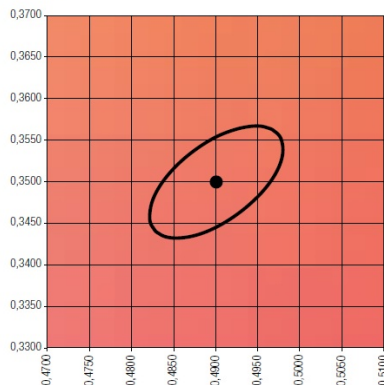

Características

IP 20 | IK 02 | CE

Material	Aluminio repulsado de alta calidad con disipador de extrusión	Fuente de luz	LED 930 Gama #foodporn
Color	Según RAL y colores especiales	Potencia	25W
Peso	1400gr	Flujo luminoso	2300 lm
Índice de protección	IP 20	Eficacia luminosa	93 lm/W
Protección contra impactos	IK 02	Temperatura de color	A definir
Instalación	Carril electrificado trifásico o a superficie	Reproducción cromática	CRI >95
Tensión de entrada	220-240 Vac	Tolerancia cromática	≤3 elipses Mac Adam
Frecuencia nominal	50-60 Hz	Apertura de haz	Intensivo, 6° - 30°
Clase de aislamiento	Clase I	Vida útil de la luminaria	Ta 25°C: L80B10 – 70.000h
Equipo electrónico	Incluido, regulable	Clasificación energética	A++

Dimensiones

Distribución lumínica

Gama #foodporn

GOLD+

MacAdam ellipse: 4SDCM

FISH

MacAdam ellipse: 3SDCM

Fresh Meat

MacAdam ellipse: 4SDCM

GOLD

MacAdam ellipse: 3SDCM

MEAT+

MacAdam ellipse: 3SDCM