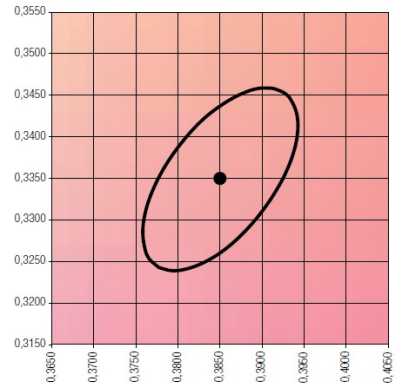

Características

IP 20 | IK 02 | CE

Material	Aluminio repulsado de alta calidad con disipador de extrusión	Fuente de luz	LED 930 Gama #foodporn
Color	Según RAL y colores especiales	Potencia	25W
Peso	1400gr	Flujo luminoso	2300 lm
Índice de protección	IP 20	Eficacia luminosa	93 lm/W
Protección contra impactos	IK 02	Temperatura de color	A definir
Instalación	Carril electrificado trifásico o a superficie	Reproducción cromática	CRI >95
Tensión de entrada	220-240 Vac	Tolerancia cromática	≤3 elipses Mac Adam
Frecuencia nominal	50-60 Hz	Apertura de haz	Intensivo, 6° - 30°
Clase de aislamiento	Clase I	Vida útil de la luminaria	Ta 25°C: L80B10 – 70.000h
Equipo electrónico	Incluido, regulable	Clasificación energética	A++

Dimensiones

Distribución lumínica

Gama #foodporn

GOLD+

MacAdam ellipse: 4SDCM

FISH

MacAdam ellipse: 3SDCM

Fresh Meat