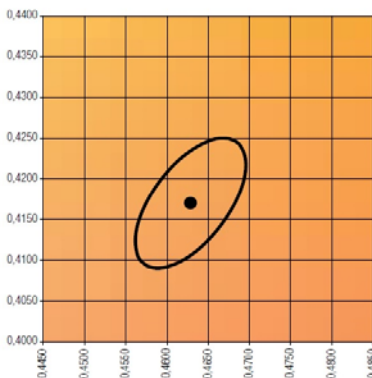

Características

IP 20 | IK 02 | CE

Material	Aluminio repulsado de alta calidad con disipador de extrusión	Fuente de luz	LED 930 Gama #foodporn
Color	Según RAL y colores especiales	Potencia	25W
Peso	1400gr	Flujo luminoso	2300 lm
Índice de protección	IP 20	Eficacia luminosa	93 lm/W
Protección contra impactos	IK 02	Temperatura de color	A definir
Instalación	Carril electrificado trifásico o a superficie	Reproducción cromática	CRI >95
Tensión de entrada	220-240 Vac	Tolerancia cromática	≤3 elipses Mac Adam
Frecuencia nominal	50-60 Hz	Apertura de haz	Intensivo, 6° - 30°
Clase de aislamiento	Clase I	Vida útil de la luminaria	Ta 25°C: L80B10 – 70.000h
Equipo electrónico	Incluido, regulable	Clasificación energética	A++

Dimensiones

Distribución lumínica

Gama #foodporn

GOLD+

MacAdam ellipse: 4SDCM

FISH

MacAdam ellipse: 3SDCM

Fresh Meat

MacAdam ellipse: 4SDCM

GOLD

MacAdam ellipse: 3SDCM

MEAT+

MacAdam ellipse: 3SDCM