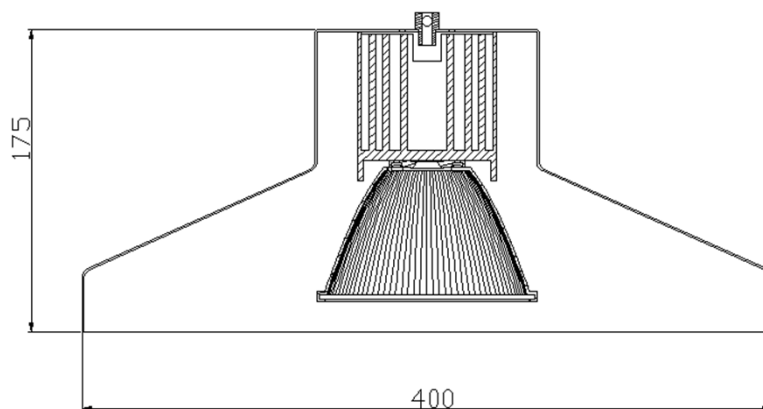

Modelo: DECO

Lámpara decorativa con módulo LED de altas prestaciones. Cuerpo de aluminio repulsado de alta calidad con módulo LED de extrusión. Configuración a medida de color exterior y del módulo LED. Posibilidad de montar kit de instalación a superficie o de instalación a carril trifásico.

Características

IP 20 | IK 02 | CE

Material	Aluminio repulsado de alta calidad con disipador de extrusión	Fuente de luz	LED 930 Gama #foodporn
Color	Según RAL y colores especiales	Potencia	25W
Peso	1400gr	Flujo luminoso	2300 lm
Índice de protección	IP 20	Eficacia luminosa	93 lm/W
Protección contra impactos	IK 02	Temperatura de color	A definir
Instalación	Carril electrificado trifásico o a superficie	Reproducción cromática	CRI >95
Tensión de entrada	220-240 Vac	Tolerancia cromática	≤3 elipses Mac Adam
Frecuencia nominal	50-60 Hz	Apertura de haz	Intensivo, 6° - 30°
Clase de aislamiento	Clase I	Vida útil de la luminaria	Ta 25°C: L80B10 – 70.000h
Equipo electrónico	Incluido, regulable	Clasificación energética	A++

Dimensiones

Distribución lumínica

Gama #foodporn

GOLD+

MacAdam ellipse: 4SDCM

FISH

MacAdam ellipse: 3SDCM

Fresh Meat