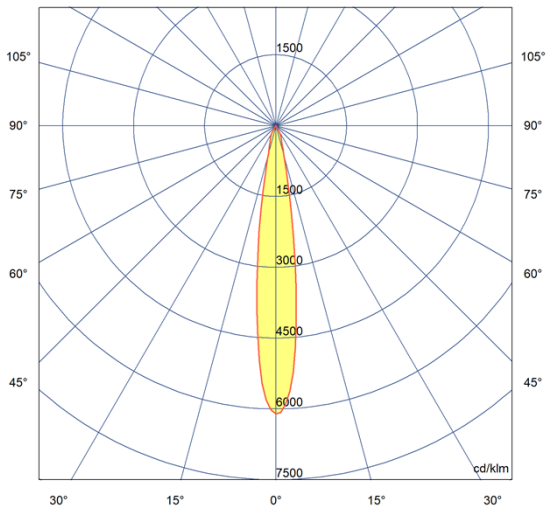

Características

IP 20 | IK 02 | CE

Material	Aluminio repulsado de alta calidad con disipador de extrusión	Fuente de luz	LED 930 Gama #foodporn
Color	Según RAL y colores especiales	Potencia	25W
Peso	1400gr	Flujo luminoso	2300 lm
Índice de protección	IP 20	Eficacia luminosa	93 lm/W
Protección contra impactos	IK 02	Temperatura de color	A definir
Instalación	Carril electrificado trifásico o a superficie	Reproducción cromática	CRI >95
Tensión de entrada	220-240 Vac	Tolerancia cromática	≤3 elipses Mac Adam
Frecuencia nominal	50-60 Hz	Apertura de haz	Intensivo, 6° - 30°
Clase de aislamiento	Clase I	Vida útil de la luminaria	Ta 25°C: L80B10 – 70.000h
Equipo electrónico	Incluido, regulable	Clasificación energética	A++

Dimensiones

Distribución lumínica

Gama #foodporn

GOLD+

MacAdam ellipse: 4SDCM

FISH

MacAdam ellipse: 3SDCM

Fresh Meat