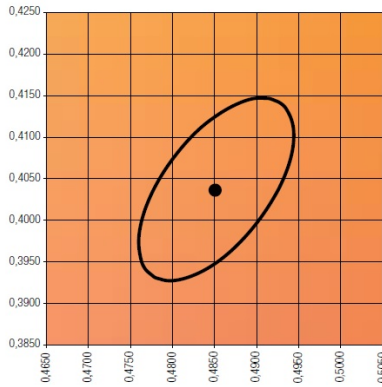

Características

IP 20 | IK 02 | CE

Material	Aluminio repulsado de alta calidad con disipador de extrusión	Fuente de luz	LED 930 Gama #foodporn
Color	Según RAL y colores especiales	Potencia	25W
Peso	1400gr	Flujo luminoso	2300 lm
Índice de protección	IP 20	Eficacia luminosa	93 lm/W
Protección contra impactos	IK 02	Temperatura de color	A definir
Instalación	Carril electrificado trifásico o a superficie	Reproducción cromática	CRI >95
Tensión de entrada	220-240 Vac	Tolerancia cromática	≤3 elipses Mac Adam
Frecuencia nominal	50-60 Hz	Apertura de haz	Intensivo, 6° - 30°
Clase de aislamiento	Clase I	Vida útil de la luminaria	Ta 25°C: L80B10 – 70.000h
Equipo electrónico	Incluido, regulable	Clasificación energética	A++

Dimensiones

Distribución lumínica

Gama #foodporn

GOLD+

MacAdam ellipse: 4SDCM

FISH

MacAdam ellipse: 3SDCM

Fresh Meat

MacAdam ellipse: 4SDCM

GOLD

MacAdam ellipse: 3SDCM

MEAT+

MacAdam ellipse: 3SDCM