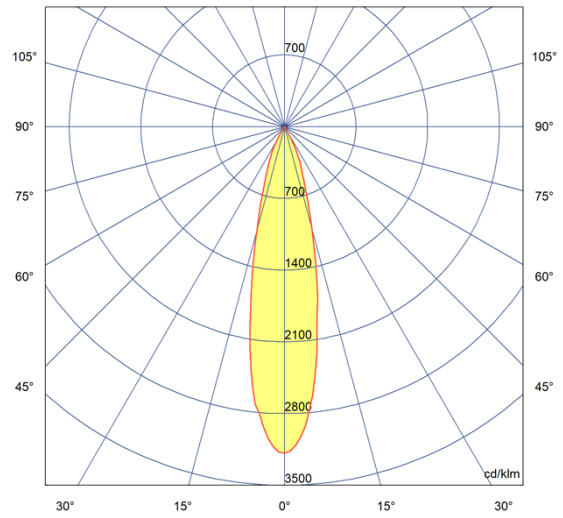

Características

IP 20 | IK 02 | CE

Material	Aluminio repulsado de alta calidad con disipador de extrusión	Fuente de luz	LED 930 Gama #foodporn
Color	Según RAL y colores especiales	Potencia	25W
Peso	1400gr	Flujo luminoso	2300 lm
Índice de protección	IP 20	Eficacia luminosa	93 lm/W
Protección contra impactos	IK 02	Temperatura de color	A definir
Instalación	Carril electrificado trifásico o a superficie	Reproducción cromática	CRI >95
Tensión de entrada	220-240 Vac	Tolerancia cromática	≤3 elipses Mac Adam
Frecuencia nominal	50-60 Hz	Apertura de haz	Intensivo, 6° - 30°
Clase de aislamiento	Clase I	Vida útil de la luminaria	Ta 25°C: L80B10 – 70.000h
Equipo electrónico	Incluido, regulable	Clasificación energética	A++

Dimensiones

Distribución lumínica

Gama #foodporn

GOLD+

MacAdam ellipse: 4SDCM

FISH

MacAdam ellipse: 3SDCM

Fresh Meat