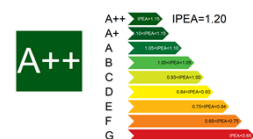

Dimensiones