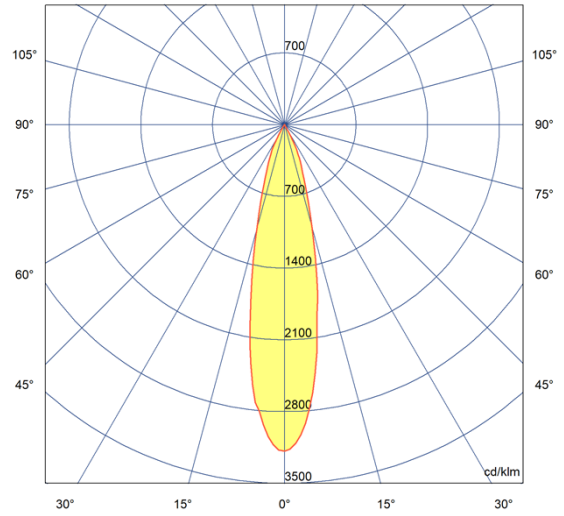

Características

IP 20 | IK 02 | CE

Material	Aluminio repulsado de alta calidad con disipador de extrusión	Fuente de luz	LED 930 – 940 - 950 Gama #foodporn
Color	Según RAL y colores especiales	Potencia	25W
Peso	1300gr	Flujo luminoso	2300 lm
Índice de protección	IP 20	Eficacia luminosa	93 lm/W
Protección contra impactos	IK 02	Temperatura de color	A definir
Instalación	Carril electrificado trifásico o a superficie	Reproducción cromática	CRI >95
Tensión de entrada	220-240 Vac	Tolerancia cromática	≤3 elipses Mac Adam
Frecuencia nominal	50-60 Hz	Apertura de haz	Intensivo, 6° - 30°
Clase de aislamiento	Clase I	Vida útil de la luminaria	Ta 25°C: L80B10 – 70.000h
Equipo electrónico	Incluido, regulable	Clasificación energética	A++

Dimensiones

Distribución lumínica

Gama #foodporn

GOLD+

MacAdam ellipse: 4SDCM

FISH

MacAdam ellipse: 3SDCM

Fresh Meat