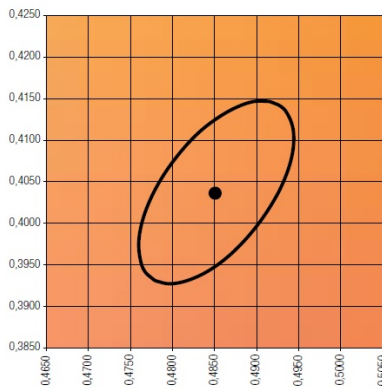

Características

IP 20 | IK 02 | CE

Material	Aluminio repulsado de alta calidad con disipador de extrusión	Fuente de luz	LED 930 – 940 - 950 Gama #foodporn
Color	Según RAL y colores especiales	Potencia	25W
Peso	1300gr	Flujo luminoso	2300 lm
Índice de protección	IP 20	Eficacia luminosa	93 lm/W
Protección contra impactos	IK 02	Temperatura de color	A definir
Instalación	Carril electrificado trifásico o a superficie	Reproducción cromática	CRI >95
Tensión de entrada	220-240 Vac	Tolerancia cromática	≤3 elipses Mac Adam
Frecuencia nominal	50-60 Hz	Apertura de haz	Intensivo, 6° - 30°
Clase de aislamiento	Clase I	Vida útil de la luminaria	Ta 25°C: L80B10 – 70.000h
Equipo electrónico	Incluido, regulable	Clasificación energética	A++

Dimensiones

Distribución lumínica

Gama #foodporn

GOLD+

MacAdam ellipse: 4SDCM

FISH

MacAdam ellipse: 3SDCM

Fresh Meat