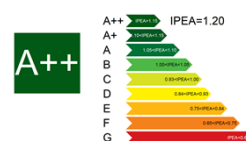

Dimensiones