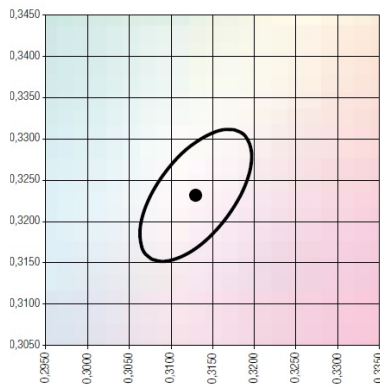

Características

IP 20 | IK 02 | CE

Material	Aluminio repulsado de alta calidad con disipador de extrusión	Fuente de luz	LED 930 – 940 - 950 Gama #foodporn
Color	Según RAL y colores especiales	Potencia	25W
Peso	1300gr	Flujo luminoso	2300 lm
Índice de protección	IP 20	Eficacia luminosa	93 lm/W
Protección contra impactos	IK 02	Temperatura de color	A definir
Instalación	Carril electrificado trifásico o a superficie	Reproducción cromática	CRI >95
Tensión de entrada	220-240 Vac	Tolerancia cromática	≤3 elipses Mac Adam
Frecuencia nominal	50-60 Hz	Apertura de haz	Intensivo, 6° - 30°
Clase de aislamiento	Clase I	Vida útil de la luminaria	Ta 25°C: L80B10 – 70.000h
Equipo electrónico	Incluido, regulable	Clasificación energética	A++

Dimensiones

Distribución lumínica

Gama #foodporn

GOLD+

MacAdam ellipse: 4SDCM

FISH

MacAdam ellipse: 3SDCM

Fresh Meat