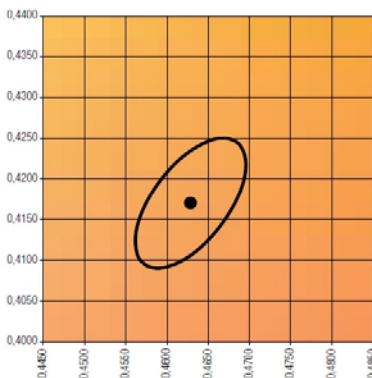

Características

IP 20 | IK 02 | CE

Material	Aluminio repulsado de alta calidad con disipador de extrusión	Fuente de luz	LED 930 – 940 - 950 Gama #foodporn
Color	Según RAL y colores especiales	Potencia	25W
Peso	1300gr	Flujo luminoso	2300 lm
Índice de protección	IP 20	Eficacia luminosa	93 lm/W
Protección contra impactos	IK 02	Temperatura de color	A definir
Instalación	Carril electrificado trifásico o a superficie	Reproducción cromática	CRI >95
Tensión de entrada	220-240 Vac	Tolerancia cromática	≤3 elipses Mac Adam
Frecuencia nominal	50-60 Hz	Apertura de haz	Intensivo, 6° - 30°
Clase de aislamiento	Clase I	Vida útil de la luminaria	Ta 25°C: L80B10 – 70.000h
Equipo electrónico	Incluido, regulable	Clasificación energética	A++

Dimensiones

Distribución lumínica

Gama #foodporn

GOLD+

MacAdam ellipse: 4SDCM

FISH

MacAdam ellipse: 3SDCM

Fresh Meat

MacAdam ellipse: 4SDCM

GOLD

MacAdam ellipse: 3SDCM

MEAT+

MacAdam ellipse: 3SDCM