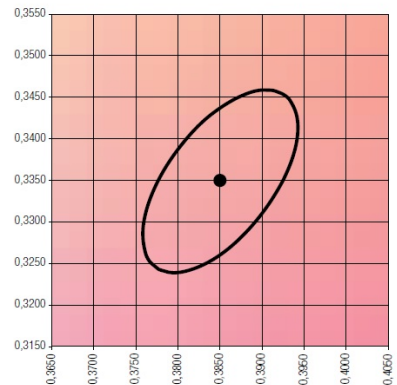

Características

IP 20 | IK 02 | CE

Material	Aluminio repulsado de alta calidad con disipador de extrusión	Fuente de luz	LED 930 – 940 - 950 Gama #foodporn
Color	Según RAL y colores especiales	Potencia	25W
Peso	1300gr	Flujo luminoso	2300 lm
Índice de protección	IP 20	Eficacia luminosa	93 lm/W
Protección contra impactos	IK 02	Temperatura de color	A definir
Instalación	Carril electrificado trifásico o a superficie	Reproducción cromática	CRI >95
Tensión de entrada	220-240 Vac	Tolerancia cromática	≤3 elipses Mac Adam
Frecuencia nominal	50-60 Hz	Apertura de haz	Intensivo, 6° - 30°
Clase de aislamiento	Clase I	Vida útil de la luminaria	Ta 25°C: L80B10 – 70.000h
Equipo electrónico	Incluido, regulable	Clasificación energética	A++

Dimensiones

Distribución lumínica

Gama #foodporn

GOLD+

MacAdam ellipse: 4SDCM

FISH

MacAdam ellipse: 3SDCM

Fresh Meat

MacAdam ellipse: 4SDCM

GOLD

MacAdam ellipse: 3SDCM

MEAT+

MacAdam ellipse: 3SDCM