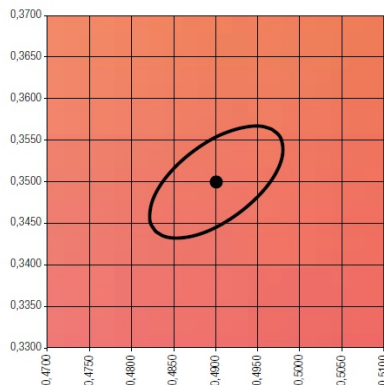

Características

IP 20 | IK 02 | CE

Material	Aluminio repulsado de alta calidad con disipador de extrusión	Fuente de luz	LED 930 – 940 - 950 Gama #foodporn
Color	Según RAL y colores especiales	Potencia	25W
Peso	1300gr	Flujo luminoso	2300 lm
Índice de protección	IP 20	Eficacia luminosa	93 lm/W
Protección contra impactos	IK 02	Temperatura de color	A definir
Instalación	Carril electrificado trifásico o a superficie	Reproducción cromática	CRI >95
Tensión de entrada	220-240 Vac	Tolerancia cromática	≤3 elipses Mac Adam
Frecuencia nominal	50-60 Hz	Apertura de haz	Intensivo, 6° - 30°
Clase de aislamiento	Clase I	Vida útil de la luminaria	Ta 25°C: L80B10 – 70.000h
Equipo electrónico	Incluido, regulable	Clasificación energética	A++

Dimensiones

Distribución lumínica

Gama #foodporn

GOLD+

MacAdam ellipse: 4SDCM

FISH

MacAdam ellipse: 3SDCM

Fresh Meat

MacAdam ellipse: 4SDCM

GOLD

MacAdam ellipse: 3SDCM

MEAT+

MacAdam ellipse: 3SDCM