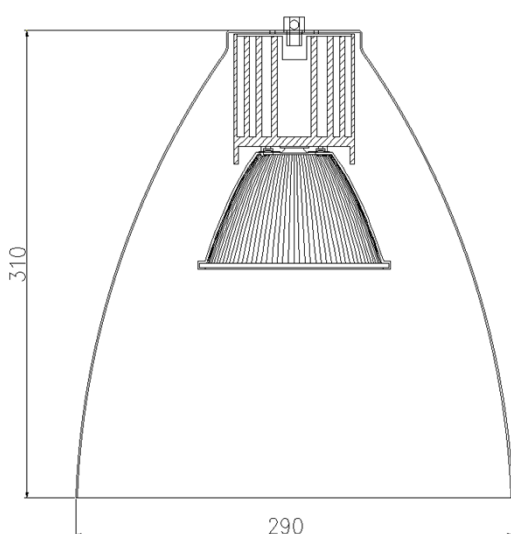

Modelo: BELA

Lámpara decorativa con módulo LED de altas prestaciones. Cuerpo de aluminio repulsado de alta calidad con módulo LED de extrusión. Configuración a medida de color exterior y del módulo LED. Posibilidad de montar kit de instalación a superficie o de instalación a carril trifásico.

Características

IP 20 | IK 02 | CE

Material	Aluminio repulsado de alta calidad con disipador de extrusión	Fuente de luz	LED 930 – 940 - 950 Gama #foodporn
Color	Según RAL y colores especiales	Potencia	25W
Peso	1300gr	Flujo luminoso	2300 lm
Índice de protección	IP 20	Eficacia luminosa	93 lm/W
Protección contra impactos	IK 02	Temperatura de color	A definir
Instalación	Carril electrificado trifásico o a superficie	Reproducción cromática	CRI >95
Tensión de entrada	220-240 Vac	Tolerancia cromática	≤3 elipses Mac Adam
Frecuencia nominal	50-60 Hz	Apertura de haz	Intensivo, 6° - 30°
Clase de aislamiento	Clase I	Vida útil de la luminaria	Ta 25°C: L80B10 – 70.000h
Equipo electrónico	Incluido, regulable	Clasificación energética	A++

Dimensiones

Distribución lumínica

Gama #foodporn

GOLD+

MacAdam ellipse: 4SDCM

FISH

MacAdam ellipse: 3SDCM

Fresh Meat