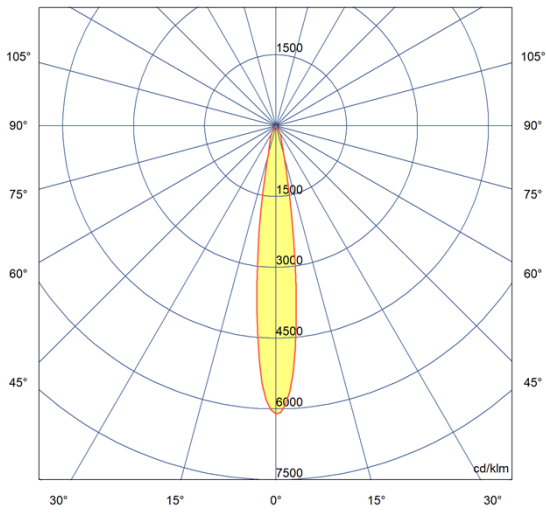

Características

IP 20 | IK 02 | CE

Material	Aluminio repulsado de alta calidad con disipador de extrusión	Fuente de luz	LED 930 – 940 - 950 Gama #foodporn
Color	Según RAL y colores especiales	Potencia	25W
Peso	1300gr	Flujo luminoso	2300 lm
Índice de protección	IP 20	Eficacia luminosa	93 lm/W
Protección contra impactos	IK 02	Temperatura de color	A definir
Instalación	Carril electrificado trifásico o a superficie	Reproducción cromática	CRI >95
Tensión de entrada	220-240 Vac	Tolerancia cromática	≤3 elipses Mac Adam
Frecuencia nominal	50-60 Hz	Apertura de haz	Intensivo, 6° - 30°
Clase de aislamiento	Clase I	Vida útil de la luminaria	Ta 25°C: L80B10 – 70.000h
Equipo electrónico	Incluido, regulable	Clasificación energética	A++

Dimensiones

Distribución lumínica

Gama #foodporn

GOLD+

MacAdam ellipse: 4SDCM

FISH

MacAdam ellipse: 3SDCM

Fresh Meat